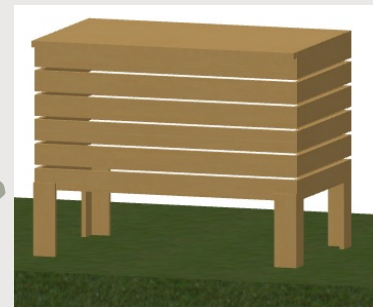

MODELOS DE COMPOSTERAS DOMICILIARIAS

1

MEDIDAS

altura x ancho x largo:
1,00x0,50x1,00 m

Capacidad para
5/6 personas

Con soporte y abertura inferior para retiro de compost

\$1800

2

MEDIDAS

altura x ancho x largo:
0,50x0,50x1,00 m

Capacidad para
5/6 personas

Sin base, el proceso se desarrolla en contacto con el suelo

\$1600

3

MEDIDAS

altura x ancho x largo:
1,00x0,50x0,50 m

Capacidad para
3/4 personas

Con soporte y abertura inferior para retiro de compost

\$1200

4

MEDIDAS

altura x ancho x largo:
0,6x0,50x0,50 m

Capacidad para
3/4 personas

Sin base, el proceso se desarrolla en contacto con el suelo