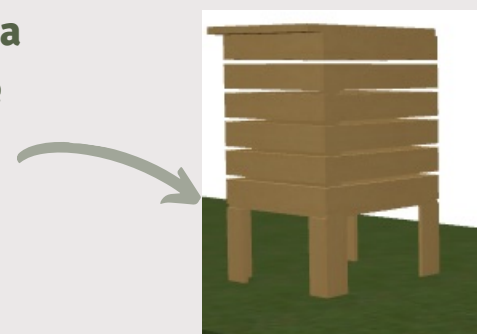

MODELOS DE COMPOSTERAS DOMICILIARIAS

1

MEDIDAS

altura x ancho x largo:
1,00x0,50x1,00 m

Capacidad para
5/6 personas

Con soporte y abertura inferior para retiro de compost

\$1800

2

MEDIDAS

altura x ancho x largo:
0,50x0,50x1,00 m

Capacidad para
5/6 personas

Sin base, el proceso se desarrolla en contacto con el suelo

\$1600

3

MEDIDAS

altura x ancho x largo:
1,00x0,50x0,50 m

Capacidad para
3/4 personas

Con soporte y abertura inferior para retiro de compost

\$1200

4

MEDIDAS

altura x ancho x largo:
0,6x0,50x0,50 m

Capacidad para
3/4 personas

Sin base, el proceso se desarrolla en contacto con el suelo